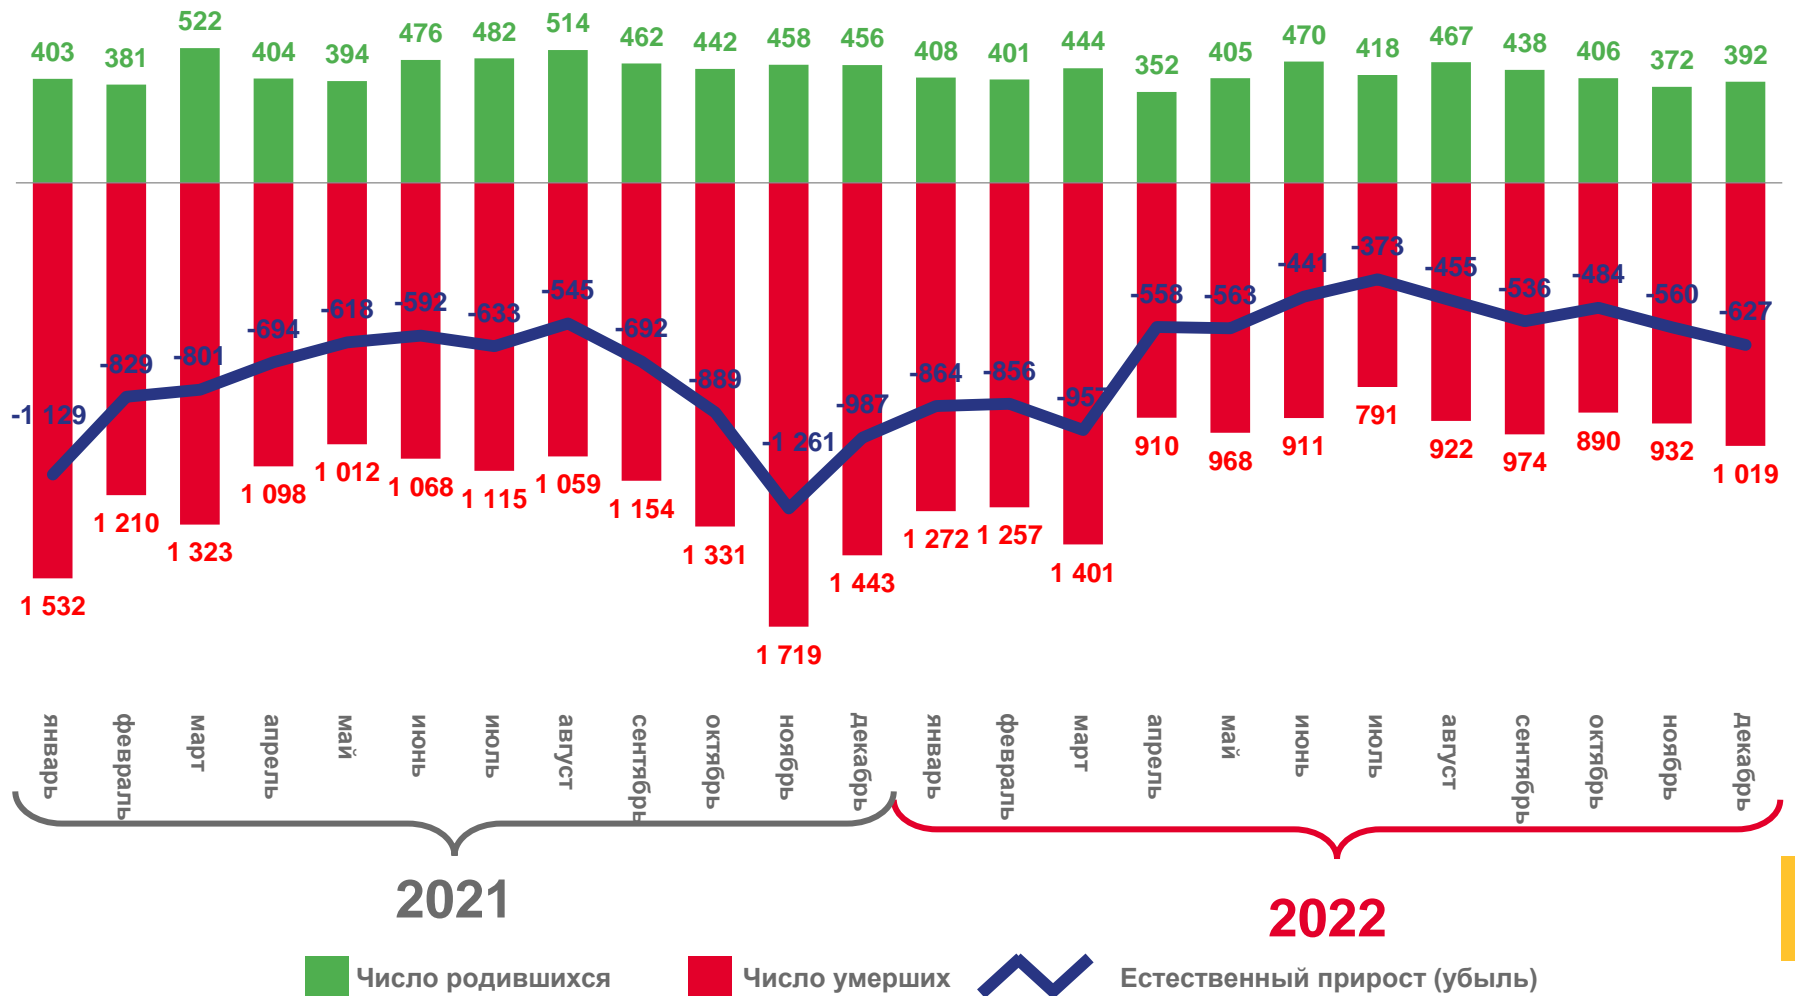

01 ПОКАЗАТЕЛИ ЕСТЕСТВЕННОГО ДВИЖЕНИЯ
НАСЕЛЕНИЯ

02 ПОКАЗАТЕЛИ РОЖДАЕМОСТИ

03 ПОКАЗАТЕЛИ СМЕРТНОСТИ

04 ПОКАЗАТЕЛИ БРАЧНОСТИ И РАЗВОДИМОСТИ

05 ПОКАЗАТЕЛИ МИГРАЦИИ НАСЕЛЕНИЯ

ЕСТЕСТВЕННОЕ ДВИЖЕНИЕ НАСЕЛЕНИЯ

ЧЕЛОВЕК

2022 год

ЧЕЛОВЕК

-7 274

В РАСЧЕТЕ НА 1000 ЧЕЛОВЕК
НАСЕЛЕНИЯ

-10,2

ЧИСЛО ЗАРЕГИСТРИРОВАННЫХ РОДИВШИХСЯ

ЧЕЛОВЕК

2022 год

ЧЕЛОВЕК

4 973

В РАСЧЕТЕ НА 1000
ЧЕЛОВЕК НАСЕЛЕНИЯ

7,0

ИЗМЕНЕНИЕ, %

к 2021 году

92,2

2021