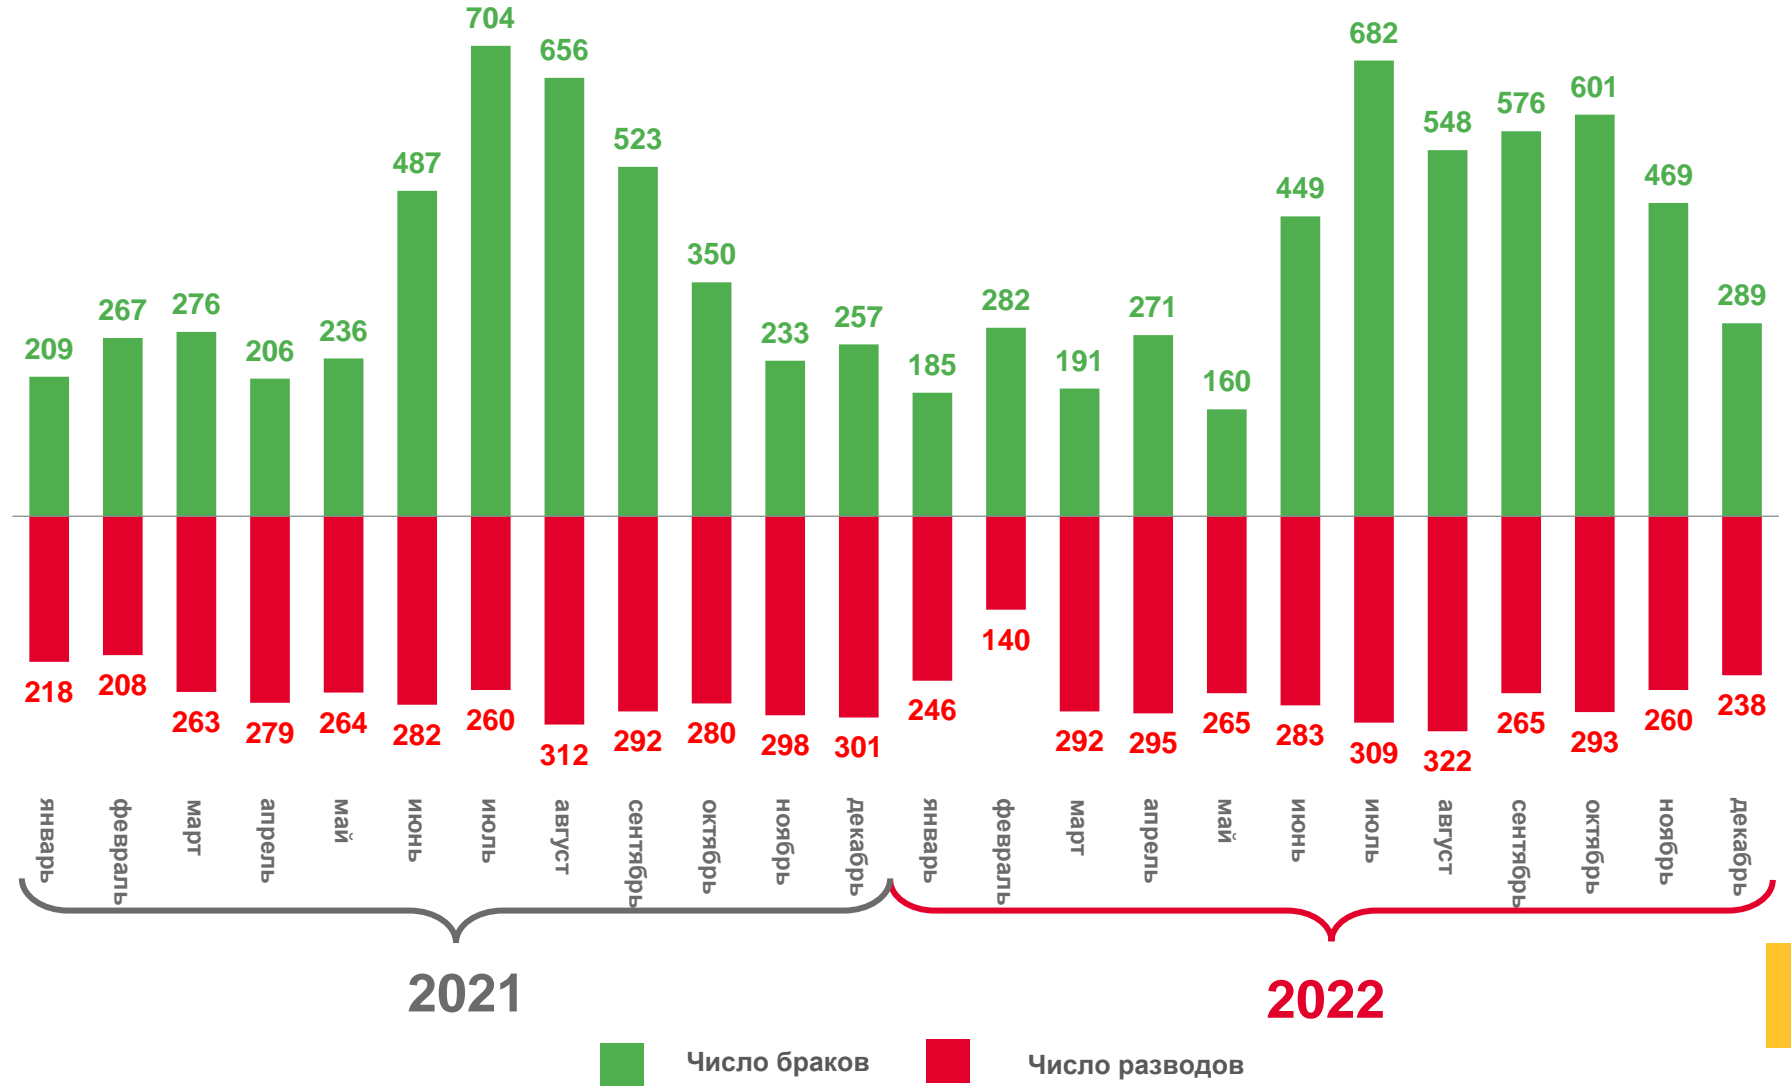

ИЗМЕНЕНИЕ, %

к 2021 году

81,3

ПОКАЗАТЕЛИ МЛАДЕНЧЕСКОЙ СМЕРТНОСТИ

Число умерших в возрасте до 1 года (человек)

Коэффициент младенческой смертности, на 1000 родившихся живыми
ДАННЫЕ НАКОПЛЕННЫМ ИТОГОМ

2021

2022

ЧИСЛО ЗАРЕГИСТРИРОВАННЫХ БРАКОВ И РАЗВОДОВ

ЕДИНИЦ

2022 год

число браков

4 703

число разводов

3 208

ЧИСЛО ЗАРЕГИСТРИРОВАННЫХ БРАКОВ

ЕДИНИЦ

2022 год

В РАСЧЕТЕ НА 1000 ЧЕЛОВЕК
НАСЕЛЕНИЯ

6,6

ИЗМЕНЕНИЕ, %

к 2021 году

106,8

2021