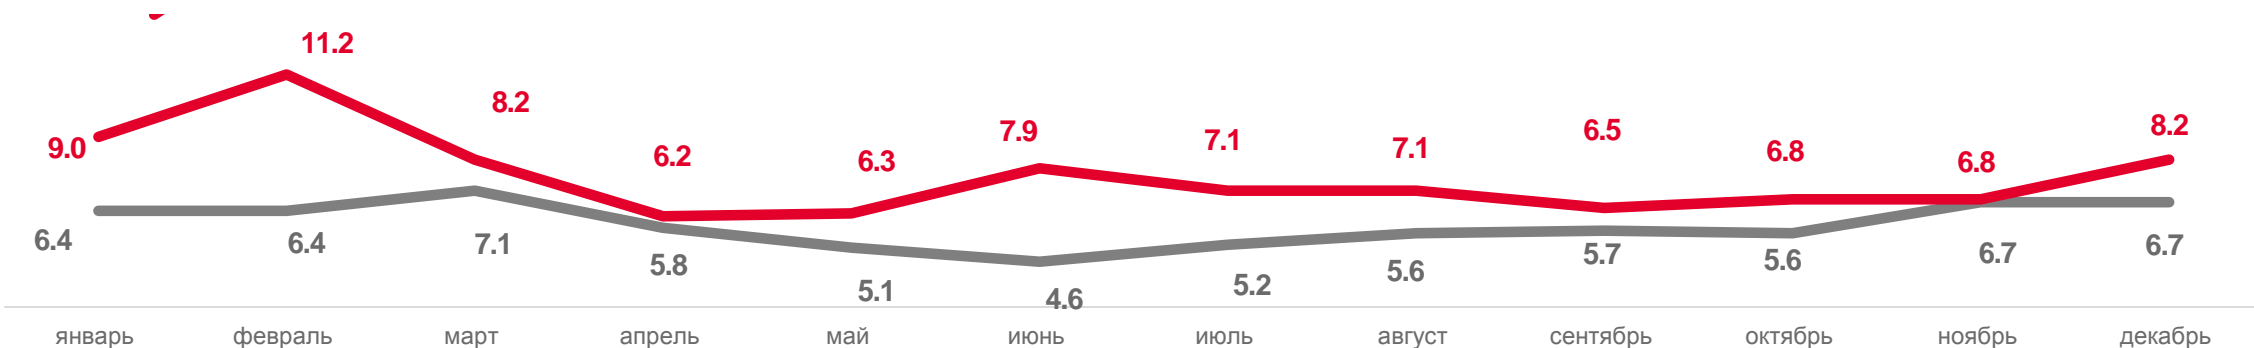

ИЗМЕНЕНИЕ, %

к 2021 году

81,3

ПОКАЗАТЕЛИ МЛАДЕНЧЕСКОЙ СМЕРТНОСТИ

Число умерших в возрасте до 1 года (человек)

Коэффициент младенческой смертности, на 1000 родившихся живыми
ДАННЫЕ НАКОПЛЕННЫМ ИТОГОМ

2021

2022