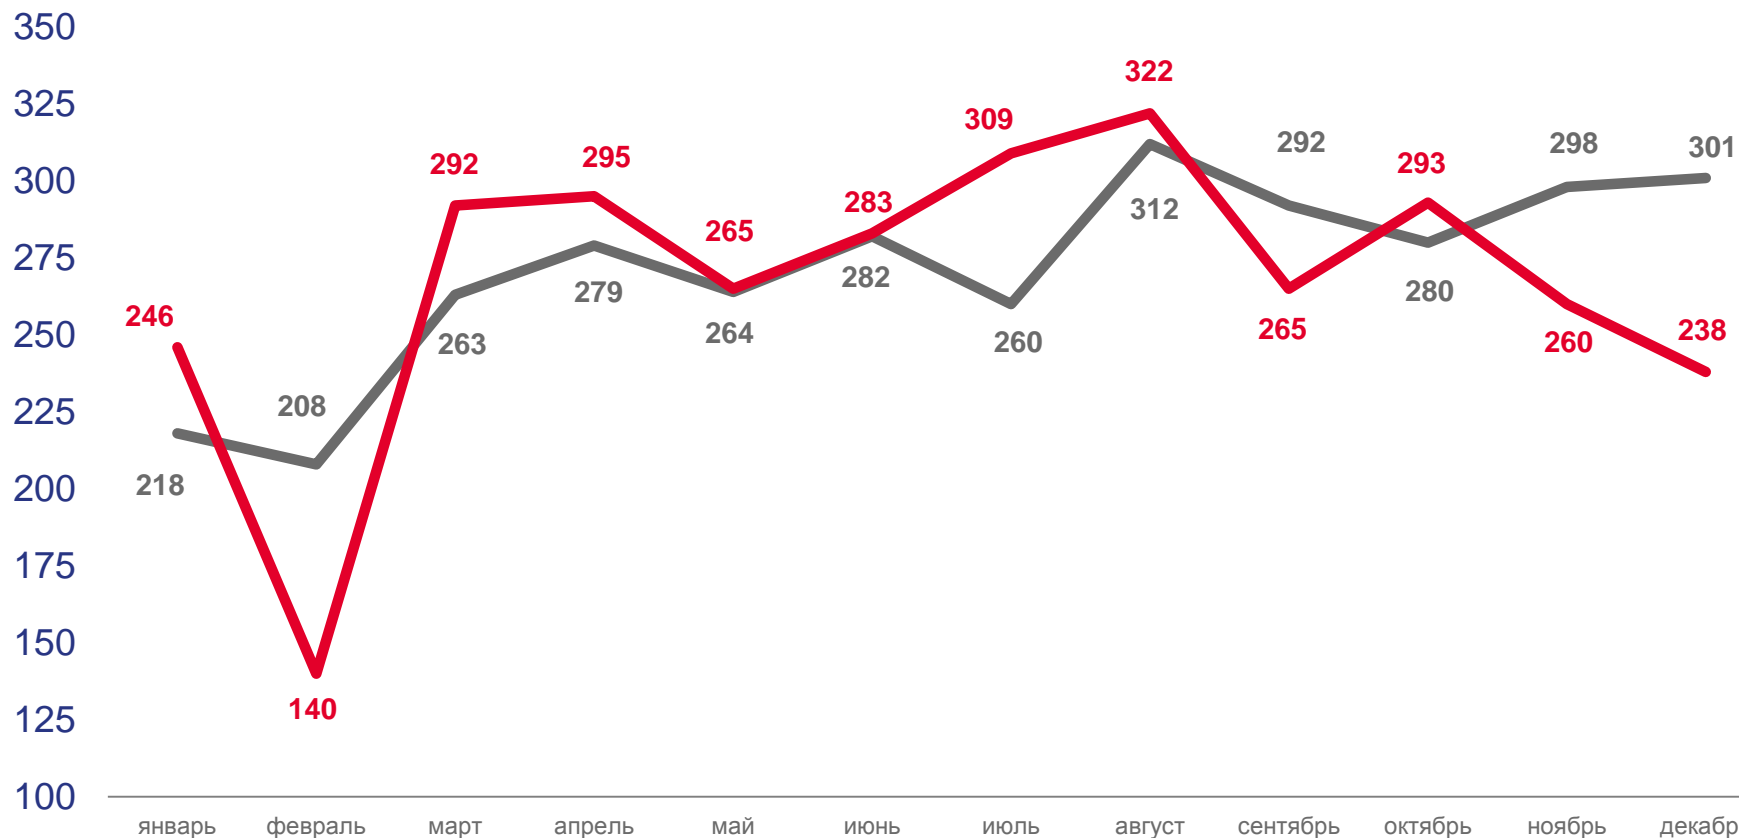

2022

ЧИСЛО ЗАРЕГИСТРИРОВАННЫХ РАЗВОДОВ

ЕДИНИЦ

2022 год

В РАСЧЕТЕ НА 1000 ЧЕЛОВЕК
НАСЕЛЕНИЯ

4,5

ИЗМЕНЕНИЕ, %

К 2021 году

98,5

2021

2022

МИГРАЦИЯ НАСЕЛЕНИЯ

ЧЕЛОВЕК

2022 год

ЕДИНИЦ

-2 670