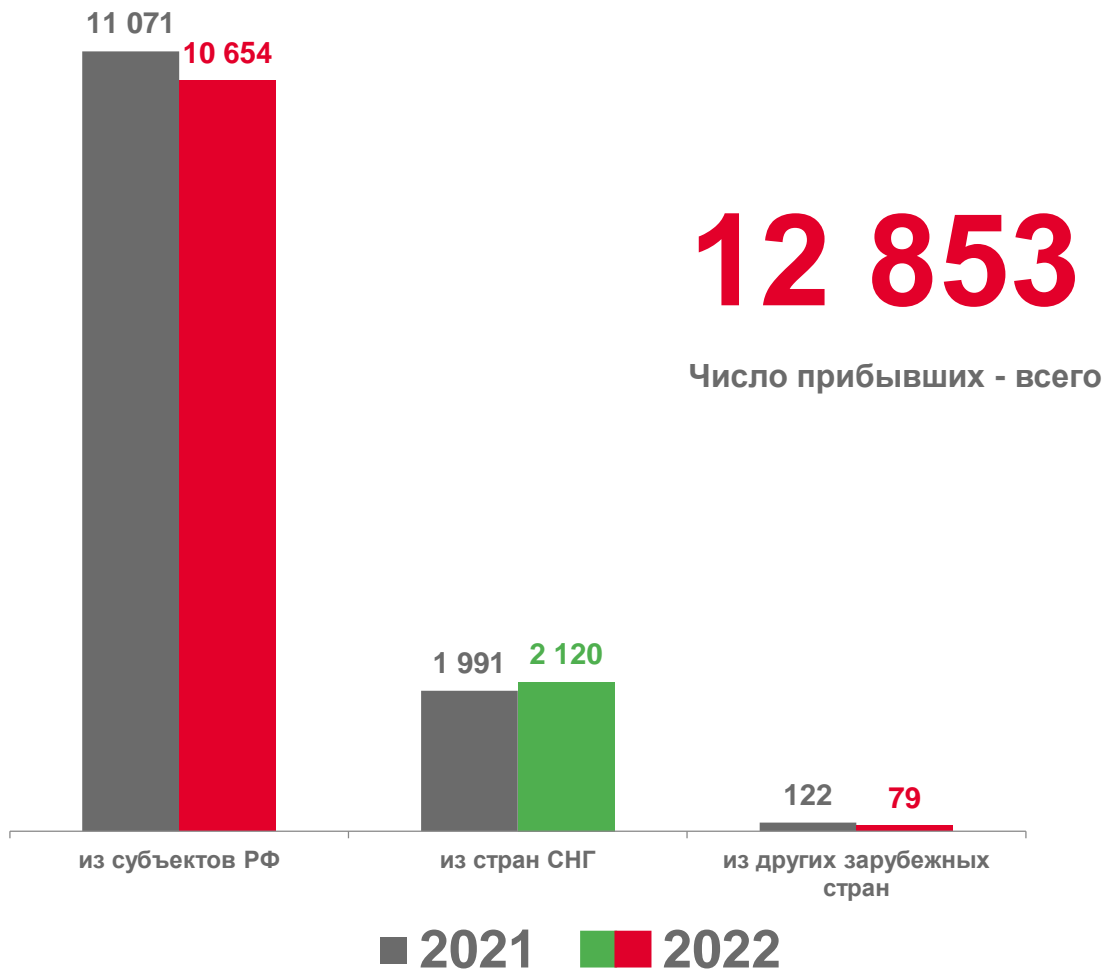

98,5

2021

2022

МИГРАЦИЯ НАСЕЛЕНИЯ

ЧЕЛОВЕК

2022 год

ЕДИНИЦ

-2 670

В РАСЧЕТЕ НА 10 000 ЧЕЛОВЕК
НАСЕЛЕНИЯ

-37,6

ЧИСЛО ПРИБЫВШИХ ЗА 2022 ГОД

ЧЕЛОВЕК

ТОП-5 РЕГИОНОВ ПО ЧИСЛУ ПРИБЫВШИХ В ОРЛОВСКУЮ ОБЛАСТЬ

г. Москва		1 042
Московская область		1 032
Курская область		423
Брянская область		320
г. Санкт-Петербург		236

ЧИСЛО ВЫБЫВШИХ ЗА 2022 ГОД

ЧЕЛОВЕК

ТОП-5 РЕГИОНОВ ПО ЧИСЛУ ВЫБЫВШИХ ИЗ ОРЛОВСКОЙ ОБЛАСТИ

г. Москва		2 176
Московская область		1 837
Курская область		464
г. Санкт-Петербург		321
Брянская область		290