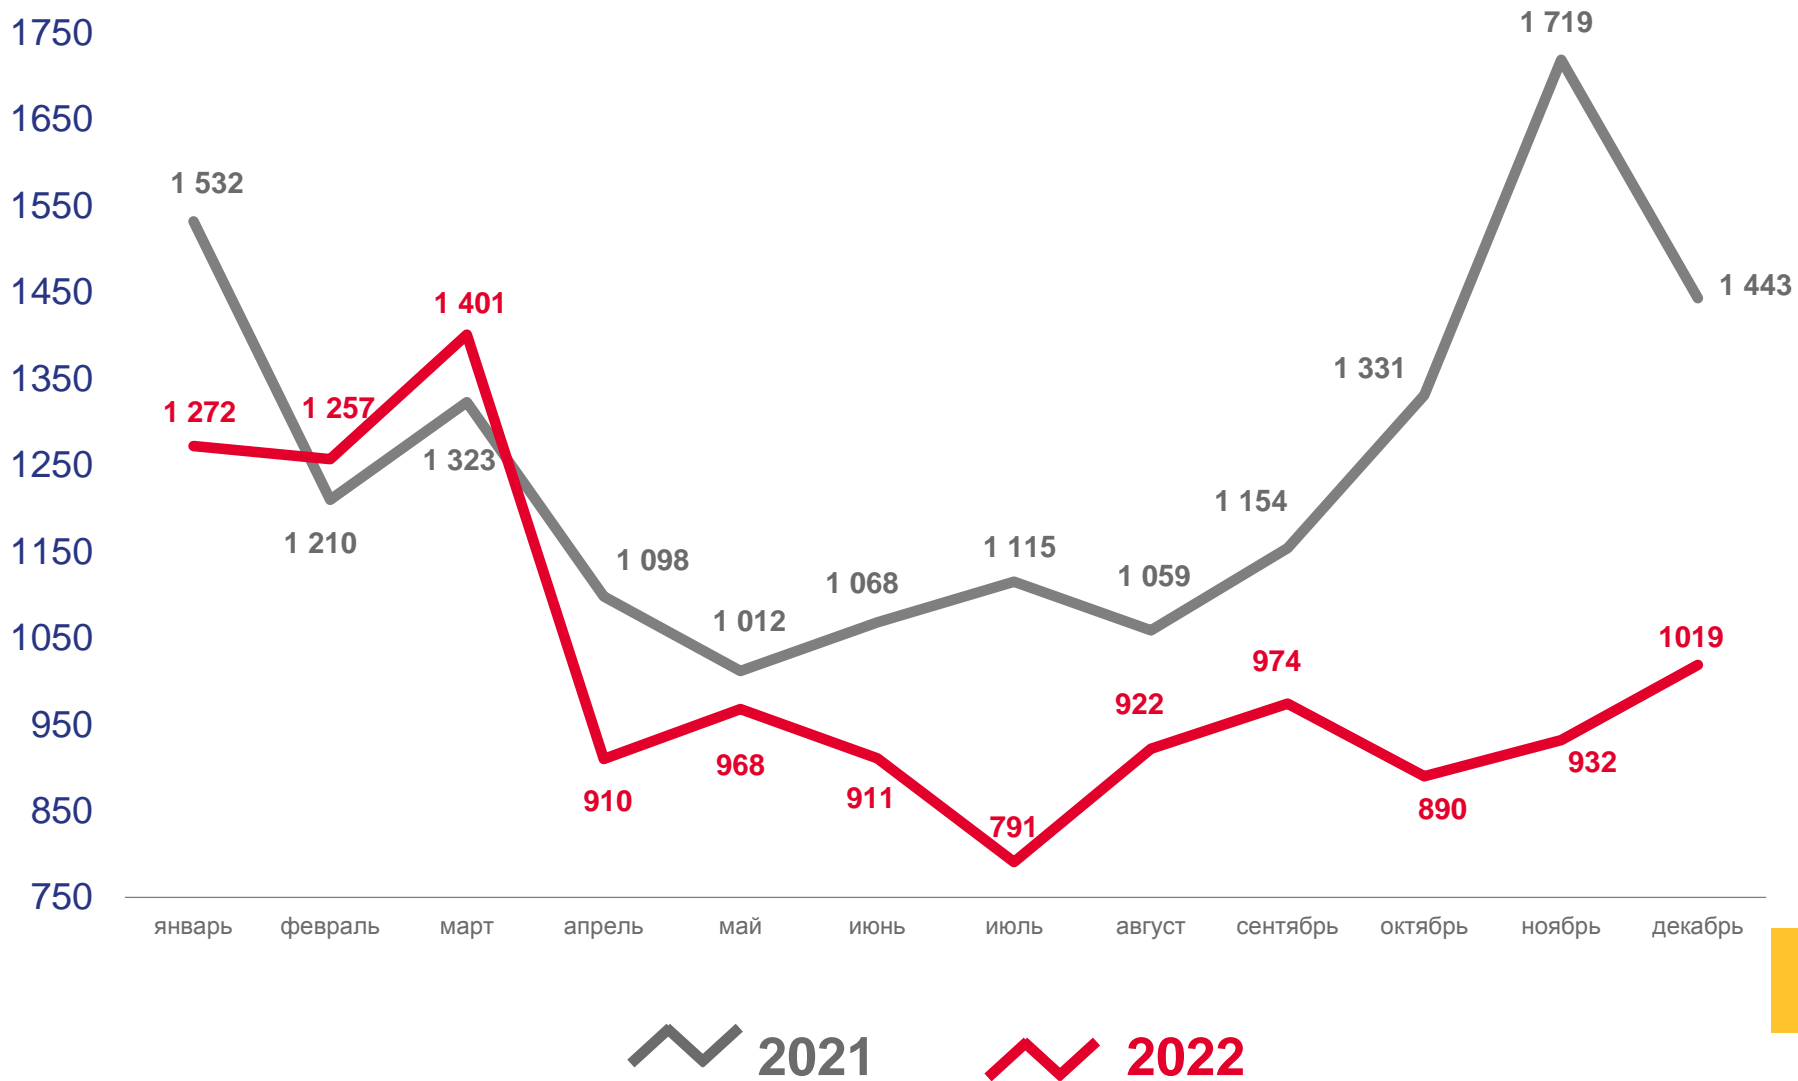

ЧЕЛОВЕК

4 973

В РАСЧЕТЕ НА 1000
ЧЕЛОВЕК НАСЕЛЕНИЯ

7,0

ИЗМЕНЕНИЕ, %

к 2021 году

92,2

2021

2022

ЧИСЛО ЗАРЕГИСТРИРОВАННЫХ УМЕРШИХ

ЧЕЛОВЕК

2022 год

ЧЕЛОВЕК

12 247

В РАСЧЕТЕ НА 1000 ЧЕЛОВЕК
НАСЕЛЕНИЯ

17,2

ИЗМЕНЕНИЕ, %

к 2021 году

81,3

ПОКАЗАТЕЛИ МЛАДЕНЧЕСКОЙ СМЕРТНОСТИ

Число умерших в возрасте до 1 года (человек)

Коэффициент младенческой смертности, на 1000 родившихся живыми
ДАННЫЕ НАКОПЛЕННЫМ ИТОГОМ

2021

2022