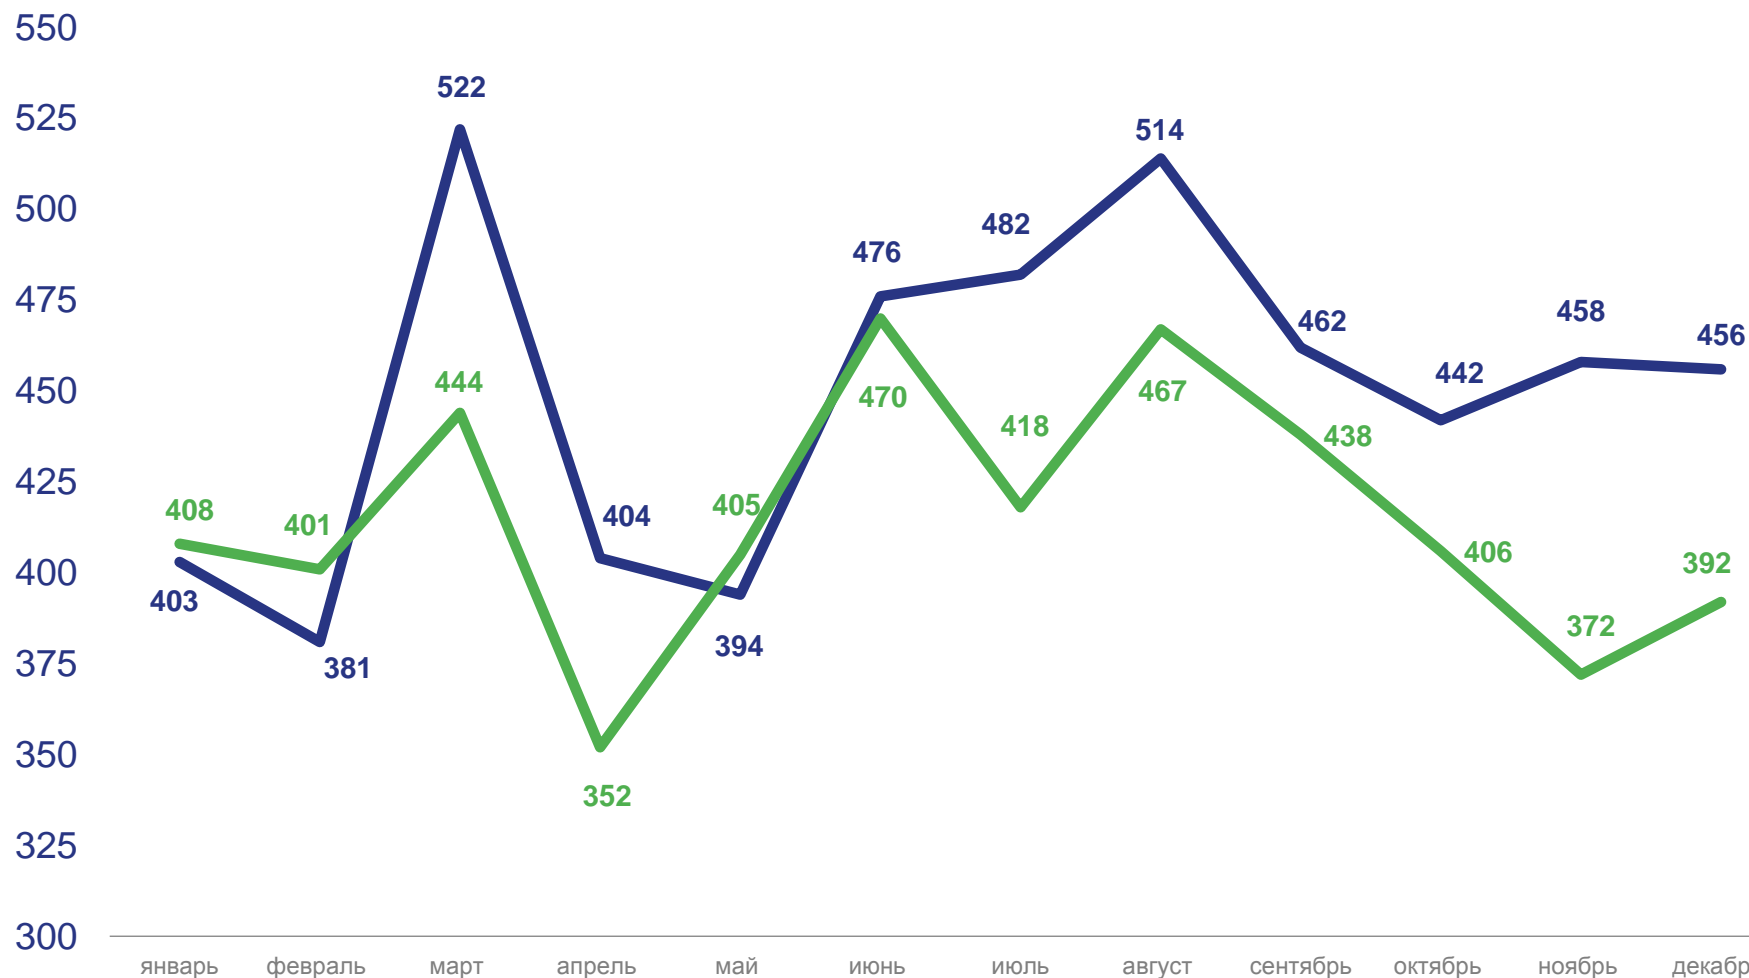

ЧЕЛОВЕК

4 973

В РАСЧЕТЕ НА 1000
ЧЕЛОВЕК НАСЕЛЕНИЯ

7,0

ИЗМЕНЕНИЕ, %

к 2021 году

92,2

2021

ИЗМЕНЕНИЕ, %

к 2021 году

81,3

ПОКАЗАТЕЛИ МЛАДЕНЧЕСКОЙ СМЕРТНОСТИ

Число умерших в возрасте до 1 года (человек)

Коэффициент младенческой смертности, на 1000 родившихся живыми
ДАННЫЕ НАКОПЛЕННЫМ ИТОГОМ

2021

2022

В РАСЧЕТЕ НА 10 000 ЧЕЛОВЕК
НАСЕЛЕНИЯ

-37,6

ЧИСЛО ПРИБЫВШИХ ЗА 2022 ГОД

ЧЕЛОВЕК

ТОП-5 РЕГИОНОВ ПО ЧИСЛУ ПРИБЫВШИХ В ОРЛОВСКУЮ ОБЛАСТЬ

г. Москва		1 042
Московская область		1 032
Курская область		423
Брянская область		320
г. Санкт-Петербург		236

ЧИСЛО ВЫБЫВШИХ ЗА 2022 ГОД

ЧЕЛОВЕК

ТОП-5 РЕГИОНОВ ПО ЧИСЛУ ВЫБЫВШИХ ИЗ ОРЛОВСКОЙ ОБЛАСТИ

г. Москва		2 176
Московская область		1 837
Курская область		464
г. Санкт-Петербург		321
Брянская область		290