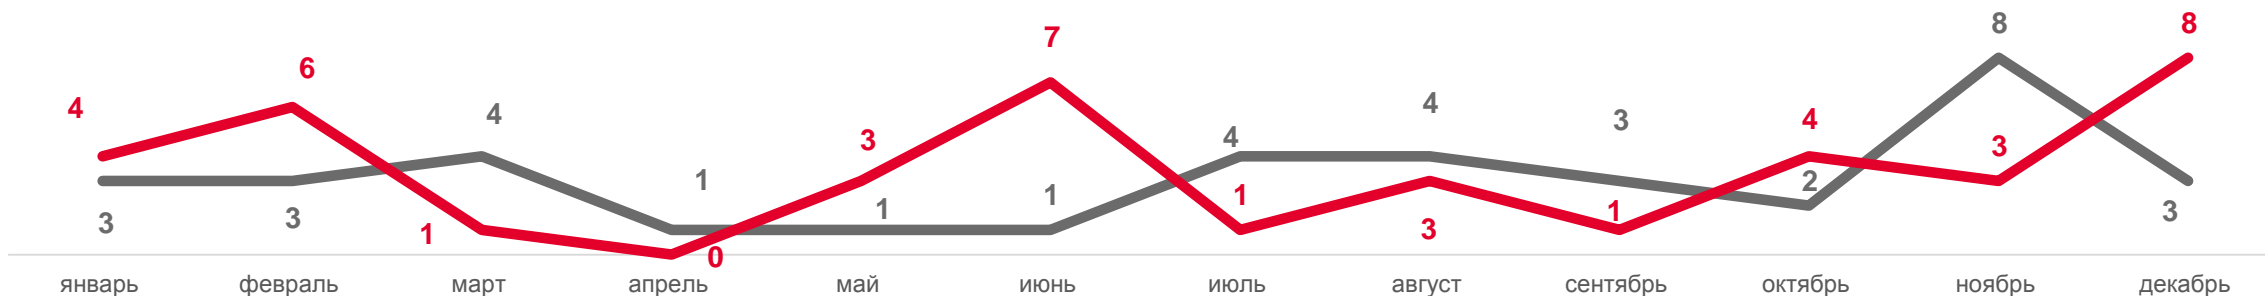

ИЗМЕНЕНИЕ, %

к 2021 году

81,3

ПОКАЗАТЕЛИ МЛАДЕНЧЕСКОЙ СМЕРТНОСТИ

Число умерших в возрасте до 1 года (человек)

Коэффициент младенческой смертности, на 1000 родившихся живыми
ДАННЫЕ НАКОПЛЕННЫМ ИТОГОМ

2021

2022