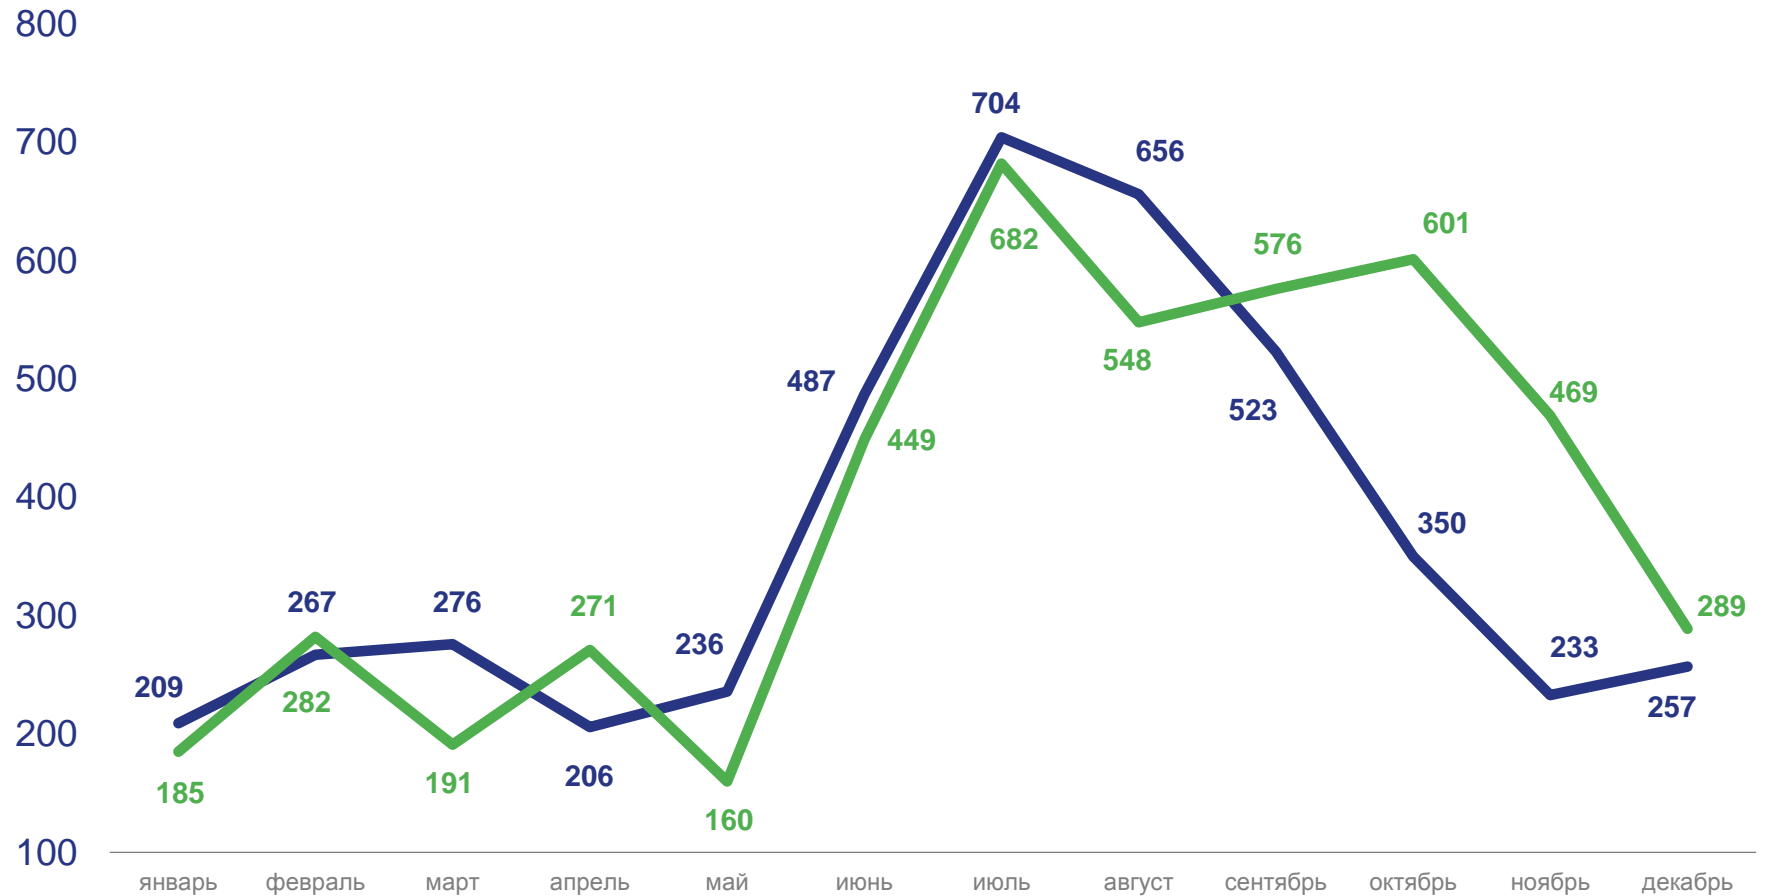

ИЗМЕНЕНИЕ, %

к 2021 году

81,3

ПОКАЗАТЕЛИ МЛАДЕНЧЕСКОЙ СМЕРТНОСТИ

Число умерших в возрасте до 1 года (человек)

Коэффициент младенческой смертности, на 1000 родившихся живыми
ДАННЫЕ НАКОПЛЕННЫМ ИТОГОМ

2021

2022

ЧИСЛО ЗАРЕГИСТРИРОВАННЫХ БРАКОВ И РАЗВОДОВ

ЕДИНИЦ

2022 год

число браков

4 703

число разводов

3 208

ЧИСЛО ЗАРЕГИСТРИРОВАННЫХ БРАКОВ

ЕДИНИЦ

2022 год

В РАСЧЕТЕ НА 1000 ЧЕЛОВЕК
НАСЕЛЕНИЯ

6,6

ИЗМЕНЕНИЕ, %

к 2021 году

106,8

2021

98,5

2021

2022

МИГРАЦИЯ НАСЕЛЕНИЯ

ЧЕЛОВЕК

2022 год

ЕДИНИЦ

-2 670