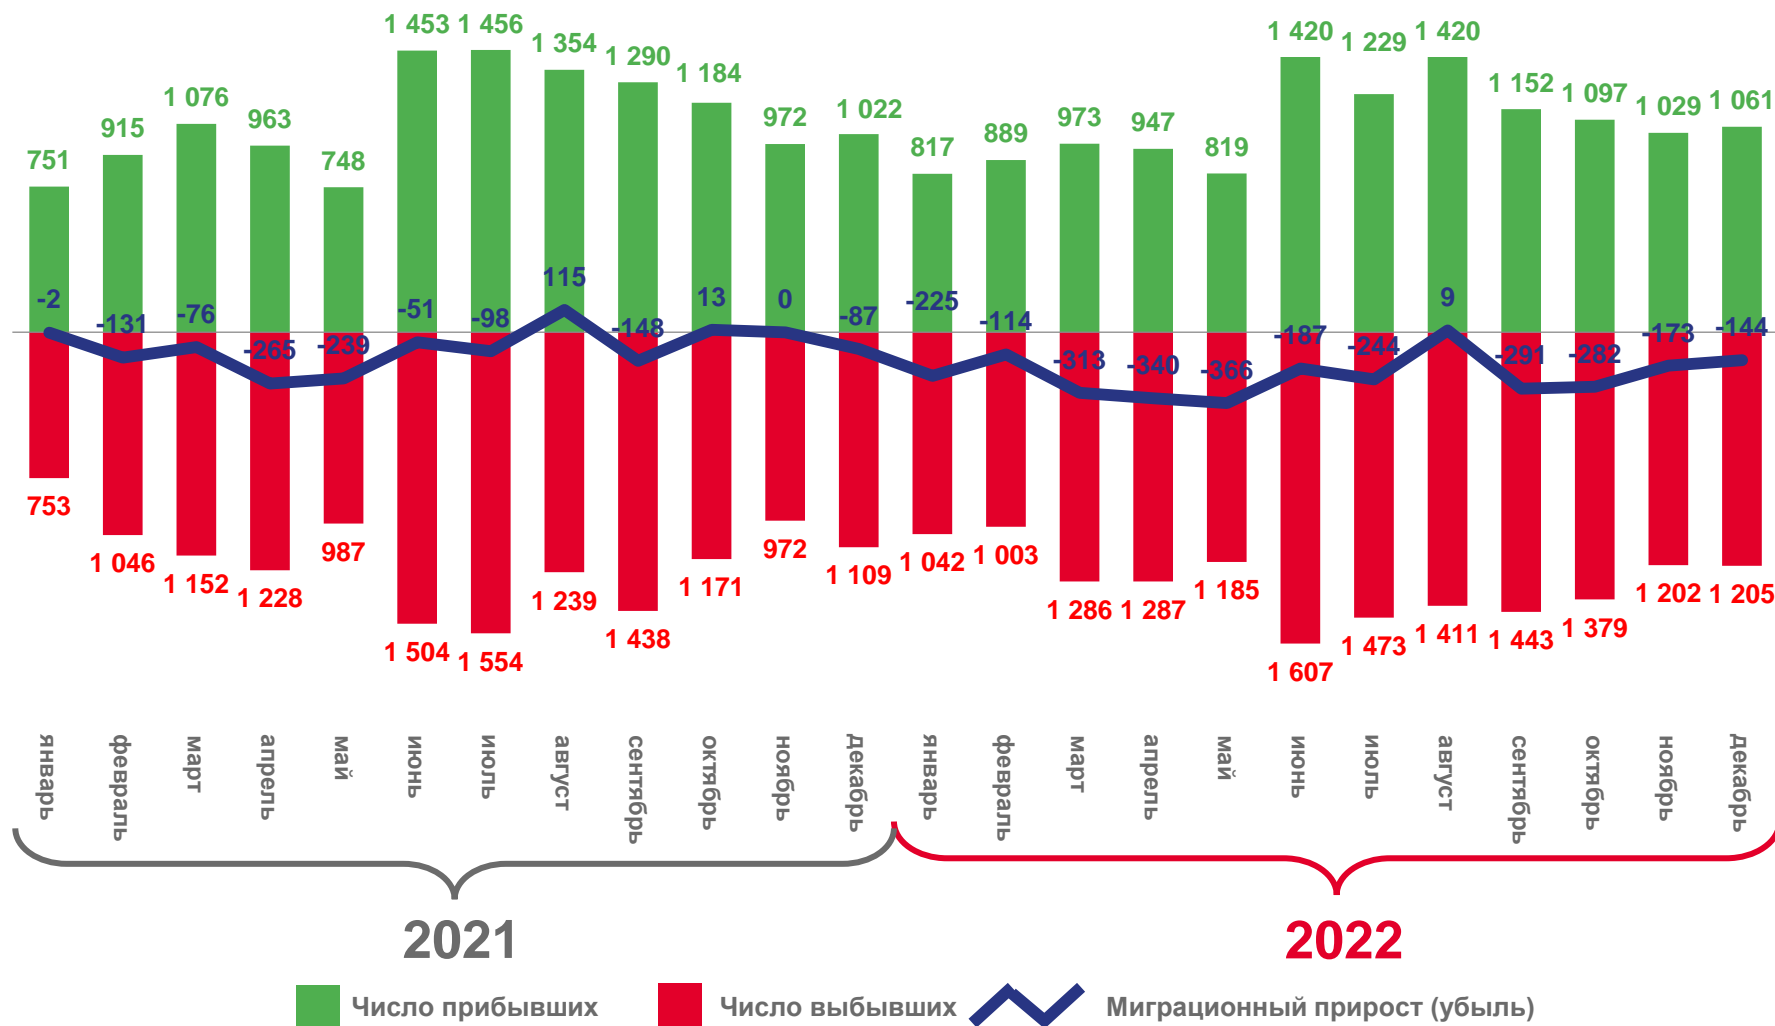

2022

ЧИСЛО ЗАРЕГИСТРИРОВАННЫХ РАЗВОДОВ

ЕДИНИЦ

2022 год

В РАСЧЕТЕ НА 1000 ЧЕЛОВЕК
НАСЕЛЕНИЯ

4,5

ИЗМЕНЕНИЕ, %

К 2021 году

98,5

2021

2022

МИГРАЦИЯ НАСЕЛЕНИЯ

ЧЕЛОВЕК

2022 год

ЕДИНИЦ

-2 670

В РАСЧЕТЕ НА 10 000 ЧЕЛОВЕК
НАСЕЛЕНИЯ

-37,6

ЧИСЛО ПРИБЫВШИХ ЗА 2022 ГОД

ЧЕЛОВЕК

ТОП-5 РЕГИОНОВ ПО ЧИСЛУ ПРИБЫВШИХ В ОРЛОВСКУЮ ОБЛАСТЬ

г. Москва		1 042
Московская область		1 032
Курская область		423
Брянская область		320
г. Санкт-Петербург		236